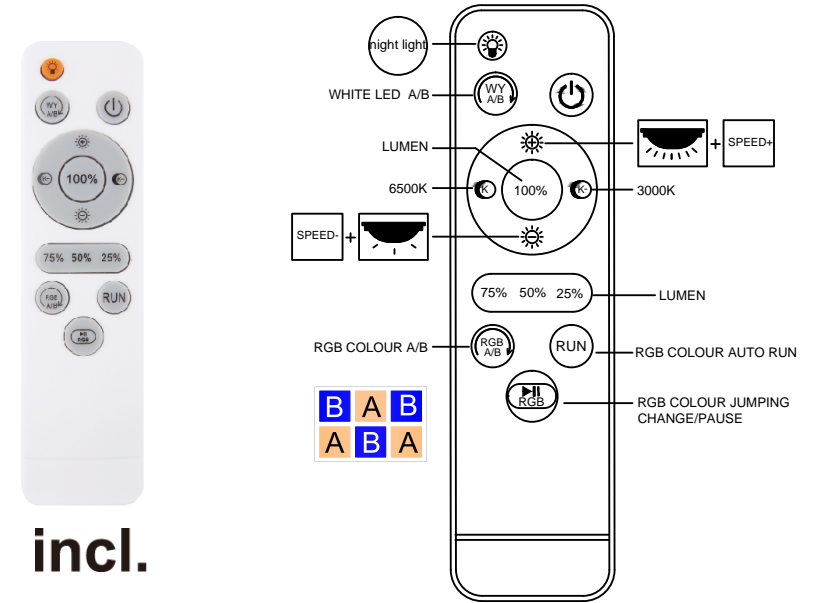

Battery: 2 x AAA 1.5V

GLOBO Handels GmbH  
 Gewerbestrasse 3  
 A-9184 Sankt Peter  
 AUSTRIA  
 www.globo-lighting.com

**DE****Lichtquelle:**

Die Lichtquelle ist nicht tauschbar, weil sie konstruktionsbedingt fest mit dem umgebenden Produkt verbunden ist.

Dieses Produkt enthält eine Lichtquelle der Energieeffizienzklasse G.

Leuchtmittel nicht austauschbar.

**EN****Light source:**

The light source is not interchangeable because it is determined by the surrounding product design.